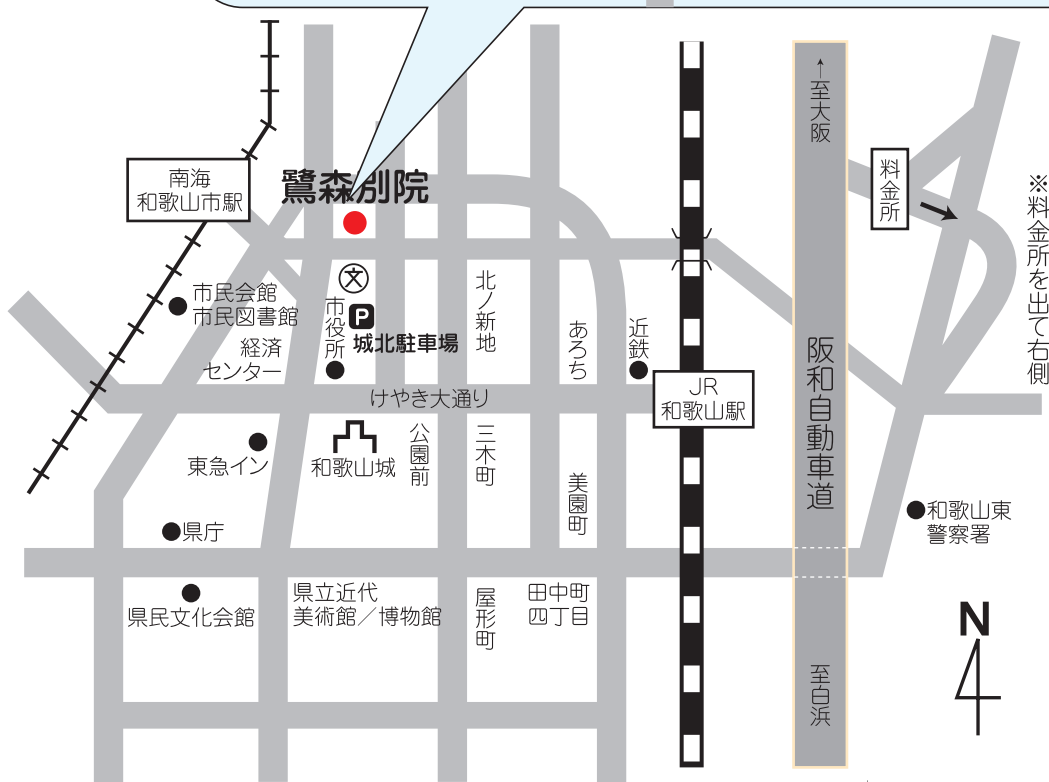

## アクセス

① 南海電鉄・・・大阪難波より南海和歌山市駅行 急行 約1時間

◆南海和歌山市駅より徒歩5分

② J R・・・大阪天王寺駅よりJR和歌山駅 快速 約1時間

◆JR和歌山駅より特急くろしお 約1時間

◆JR和歌山駅よりタクシー 約10分

◆和歌山駅よりバス 約20分

3番のりば 0系統

4番のりば 40、41、42、50系統

4番のりば 52系統

4番のりば 71系統

宇治停留所下車 徒歩3分

③自動車・・・阪和自動車道・和歌山インターより 約20分

南海和歌山市駅行 (シャトルバス)

南海和歌山市駅行 (ぶらくり丁経由)

南海和歌山市駅行 (貝柄町経由)

和歌山大学行 (延時経由)

料金所

※料金所を出て右側

阪和自動車道

至白浜

↑至大阪