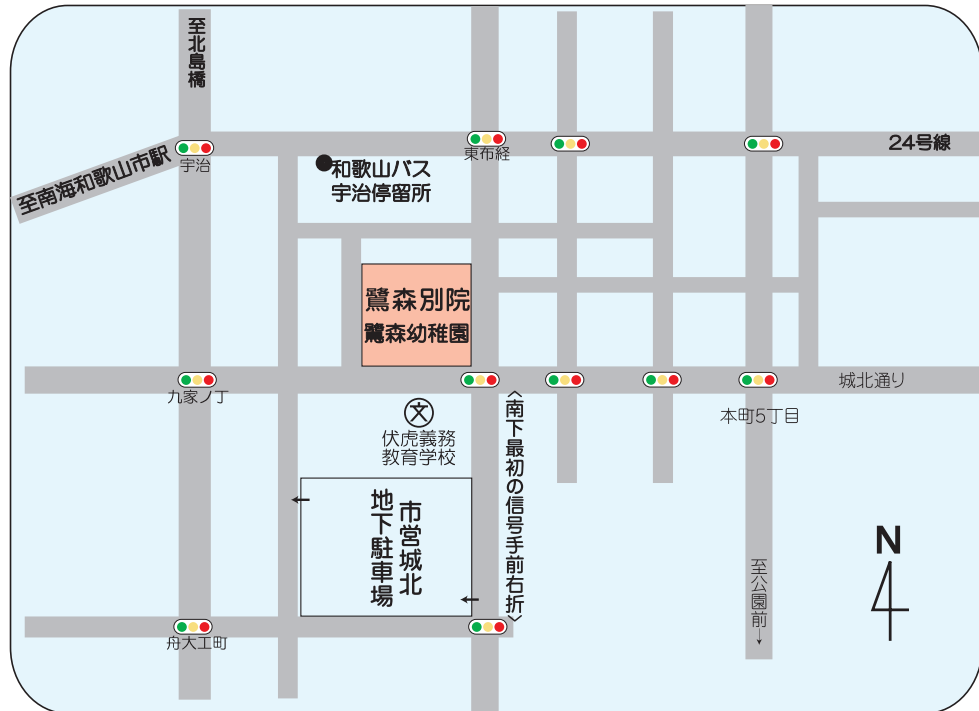

## アクセス

① 南海電鉄・・・大阪難波より南海和歌山市駅行 急行 約1時間

◆南海和歌山市駅より徒歩5分

② J R・・・大阪天王寺駅よりJR和歌山駅 快速 約1時間

◆JR和歌山駅より特急くろしお 約1時間

◆JR和歌山駅よりタクシー 約10分

◆和歌山駅よりバス 約20分

3番のりば 0系統

4番のりば 40、41、42、50系統

4番のりば 52系統

4番のりば 71系統

宇治停留所下車 徒歩3分

③自動車・・・阪和自動車道・和歌山インターより 約20分

南海和歌山市駅行 (シャトルバス)

南海和歌山市駅行 (ぶらくり丁経由)

南海和歌山市駅行 (貝柄町経由)

和歌山大学行 (延時経由)

料金所

※料金所を出て右側

阪和自動車道

至白浜

↑至大阪